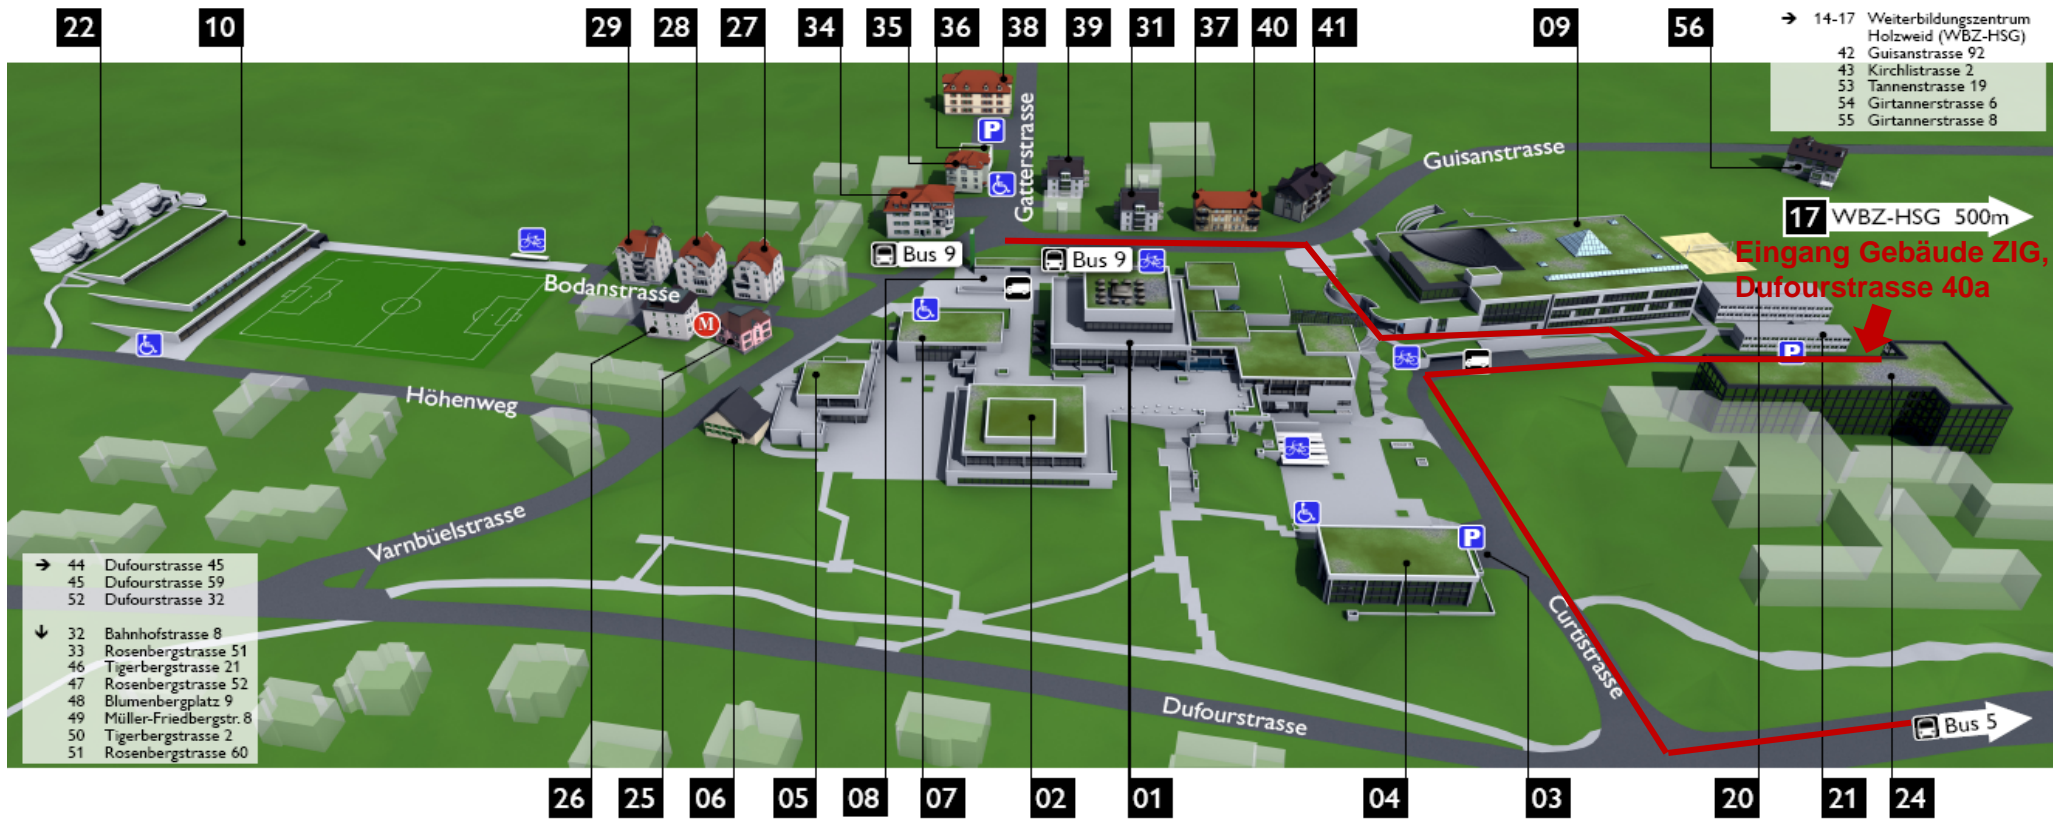

Campusplan - Map of the Campus

- 44 Dufourstrasse 45
- 45 Dufourstrasse 59
- 52 Dufourstrasse 32
- ↓ 32 Bahnhofstrasse 8
- 33 Rosenbergstrasse 51
- 46 Tigerbergstrasse 21
- 47 Rosenbergstrasse 52
- 48 Blumenbergplatz 9
- 49 Müller-Friedbergstr. 8
- 50 Tigerbergstrasse 2
- 51 Rosenbergstrasse 60

01 Hauptgebäude <i>Main Building</i>	09 Bibliotheksgebäude <i>Library Building</i>	26 Bodanstrasse 3	37 Guisanstr. 7 – HSG Alumni / HSG Shop	<ul style="list-style-type: none"> Ihr Standort <i>You are here</i> Invaliden Parkplätze <i>Disabled Parking</i> Fahrradständer/Motorradstellplatz <i>Bike Rack</i> Parkplätze <i>Car Parking</i> Buslinie <i>Bus line</i> Warenanlieferung <i>Delivery of goods</i> Mobility Car Sharing
02 Aula	10 Sporthalle <i>Sports Hall</i>	27 Bodanstrasse 4	38 Gatterstrasse 9 – Kinderhort <i>Creche</i>	
03 Parkgarage A <i>Car Parking A</i>	17 Weiterbildungszentrum Holzweid <i>Executive Campus HSG</i>	28 Bodanstrasse 6	39 Guisanstrasse 1a	
04 Dufourstrasse 48	20 Provisorium 1 – Büro <i>Provisional 1 – Offices</i>	29 Bodanstrasse 8	40 Guisanstr. 9 – Studentenschaft <i>Student Union</i>	
05 Varnbuelstrasse 16	21 Provisorium 2 – Büro <i>Provisional 2 – Offices</i>	31 Guisanstr. 3 – CSC-HSG <i>Career Services Center</i>	41 Guisanstrasse 11	
06 Kirchhoferhaus	22 Provisorium 3 – Lehre <i>Provisional 3 – Teaching Facilities</i>	34 Varnbuelstr. 19 – Skriptenkommission <i>Script Commission</i>	56 Guisanstrasse 36 Werner-Siemens-MLE-Haus	
07 Mensa <i>University Restaurant</i>	24 Zentrales Institutsgebäude <i>Central Institute Building</i>	35 Gatterstr. 1		
08 Dienstgebäude <i>Service Building</i>	25 Bodanstrasse 1	36 Gatterstr. 3 – Sprachenzentrum <i>Language Center</i>		

Bus ab Bahnhofsvorplatz Hauptbahnhof St. Gallen, Nr. 5 oder Nr. 9 (fährt im 10 Min. Takt)
Haltestelle Universität (Linie 5) oder Gatterstrasse / Guisanstrasse (Linie 9) aussteigen
Fussweg: siehe rote Strecke